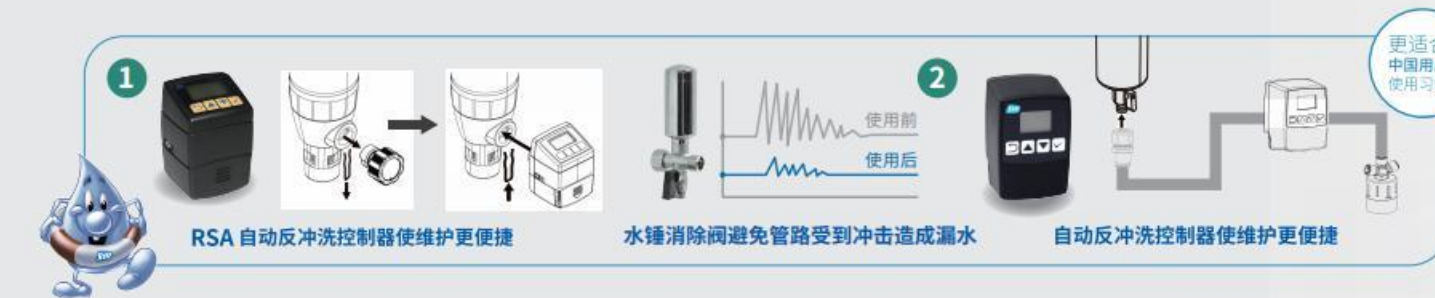

优享型 全屋用水解决方案

全套大流量产品能充分满足全家多位成员同时用水的不同需求, 且无须过多等候。

豪华型 全屋用水解决方案

先进的智能物联技术, 可轻易实现人机远程互动。全套奢华方案更适合大宅多成员不同用水需求, 让每一位都尽享舒适人生。

舒适型 全屋用水解决方案

对安装所需空间要求较低, 超小设计的产品可全部安装于橱柜下。即使小户型或旧改老房, 都能使用的全屋净水产品, 给全家带来健康净水体验。

全屋用水小贴士

前置过滤器的作用 ①

家中净水先锋, 安装在家庭总水表后, 守护家庭用水安全。德国进口, 拥有专利反冲洗技术, 40微米过滤精度。有效去除泥沙、铁锈、红虫等大颗粒杂质。保护下游净水器, 减少滤芯损耗。保护洗衣机、热水器等涉水家电, 降低能耗, 延长寿命。

末端净水器的作用 ②

有效去除水中悬浮物、胶体、细菌、微生物等有害物质。即滤即饮的洁净直饮水, 喝水、洗水果、洗蔬菜更安全健康。

中央净水机和软水机的作用 ③

通过椰壳活性炭和KDF滤料, 有效吸附对人体健康影响较大的余氯、重金属等有害物质, 对全屋用水进行净化, 提供优质的生活用水。
通过离子交换技术, 去除水中的钙、镁离子, 对全屋用水进行软化, 提供温和软水, 尽享水润生活。

什么是暖通三宝 ④

德国进口的暖通无忧三宝为家用供暖系统量身定制, 解决供暖系统中循环水体回流污染、结垢、铁锈沉积影响管道通过能力等问题, 提高供暖热效率, 延长设备使用寿命并提高安全性。

明星选配件

更适合中国用户
使用习惯